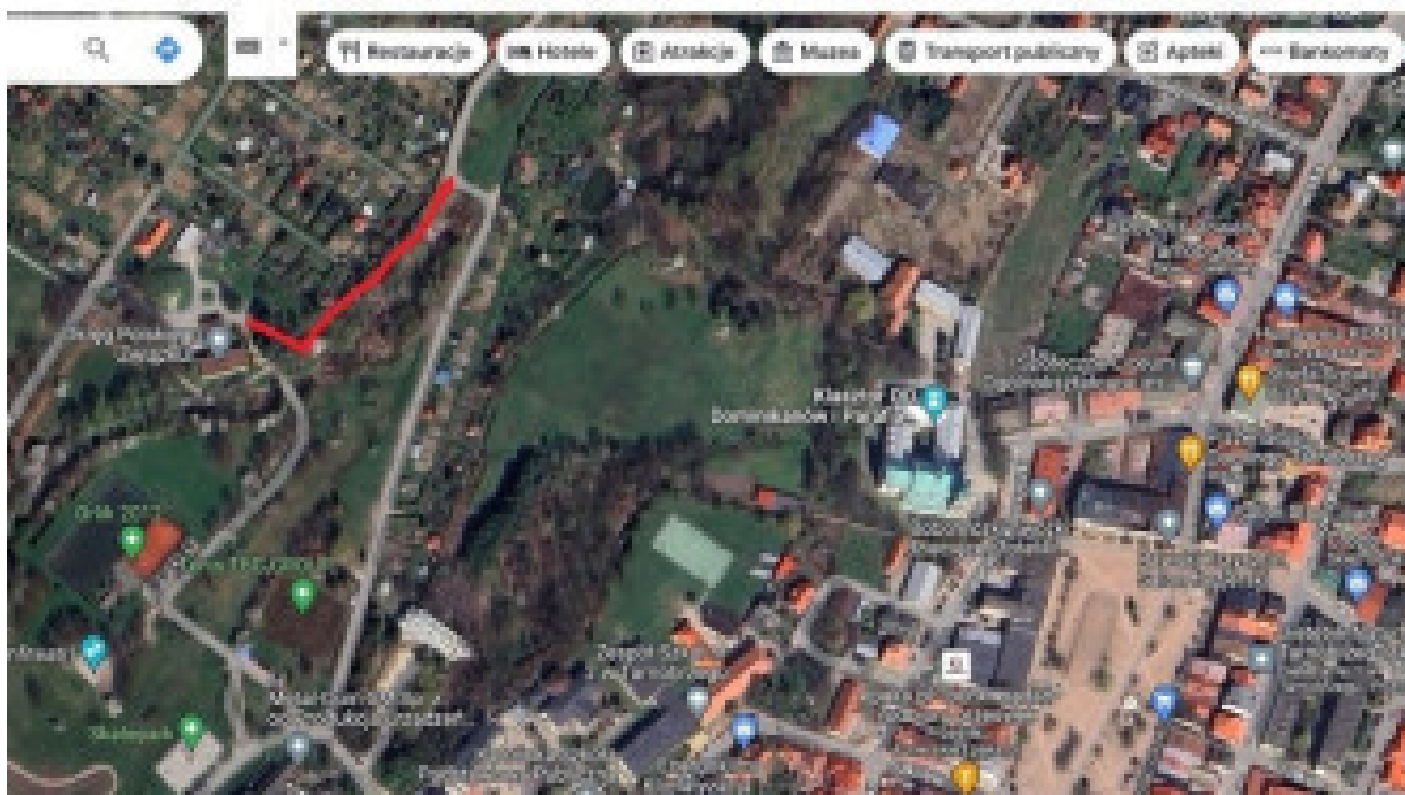

Tymczasowy dojazd do Okręgu PZW w Tarnobrzegu z ulicy Wałowej

Do Okręgu PZW w Tarnobrzegu można dojechać wyłącznie drogą od ulicy Wałowej.

Oto tymczasowy dojazd:

Mapka 1

Mapka2

Geoportal miasta Tarnobrzeg

[Pomoc](#) [Strona UM](#) [Strona główna](#)

0 1"	N: 50° 34' 32.92"	E: 21° 40' 6.31"
2000	X: 5604679.06	Y: 7547344.09

21 września 2023, 07:29