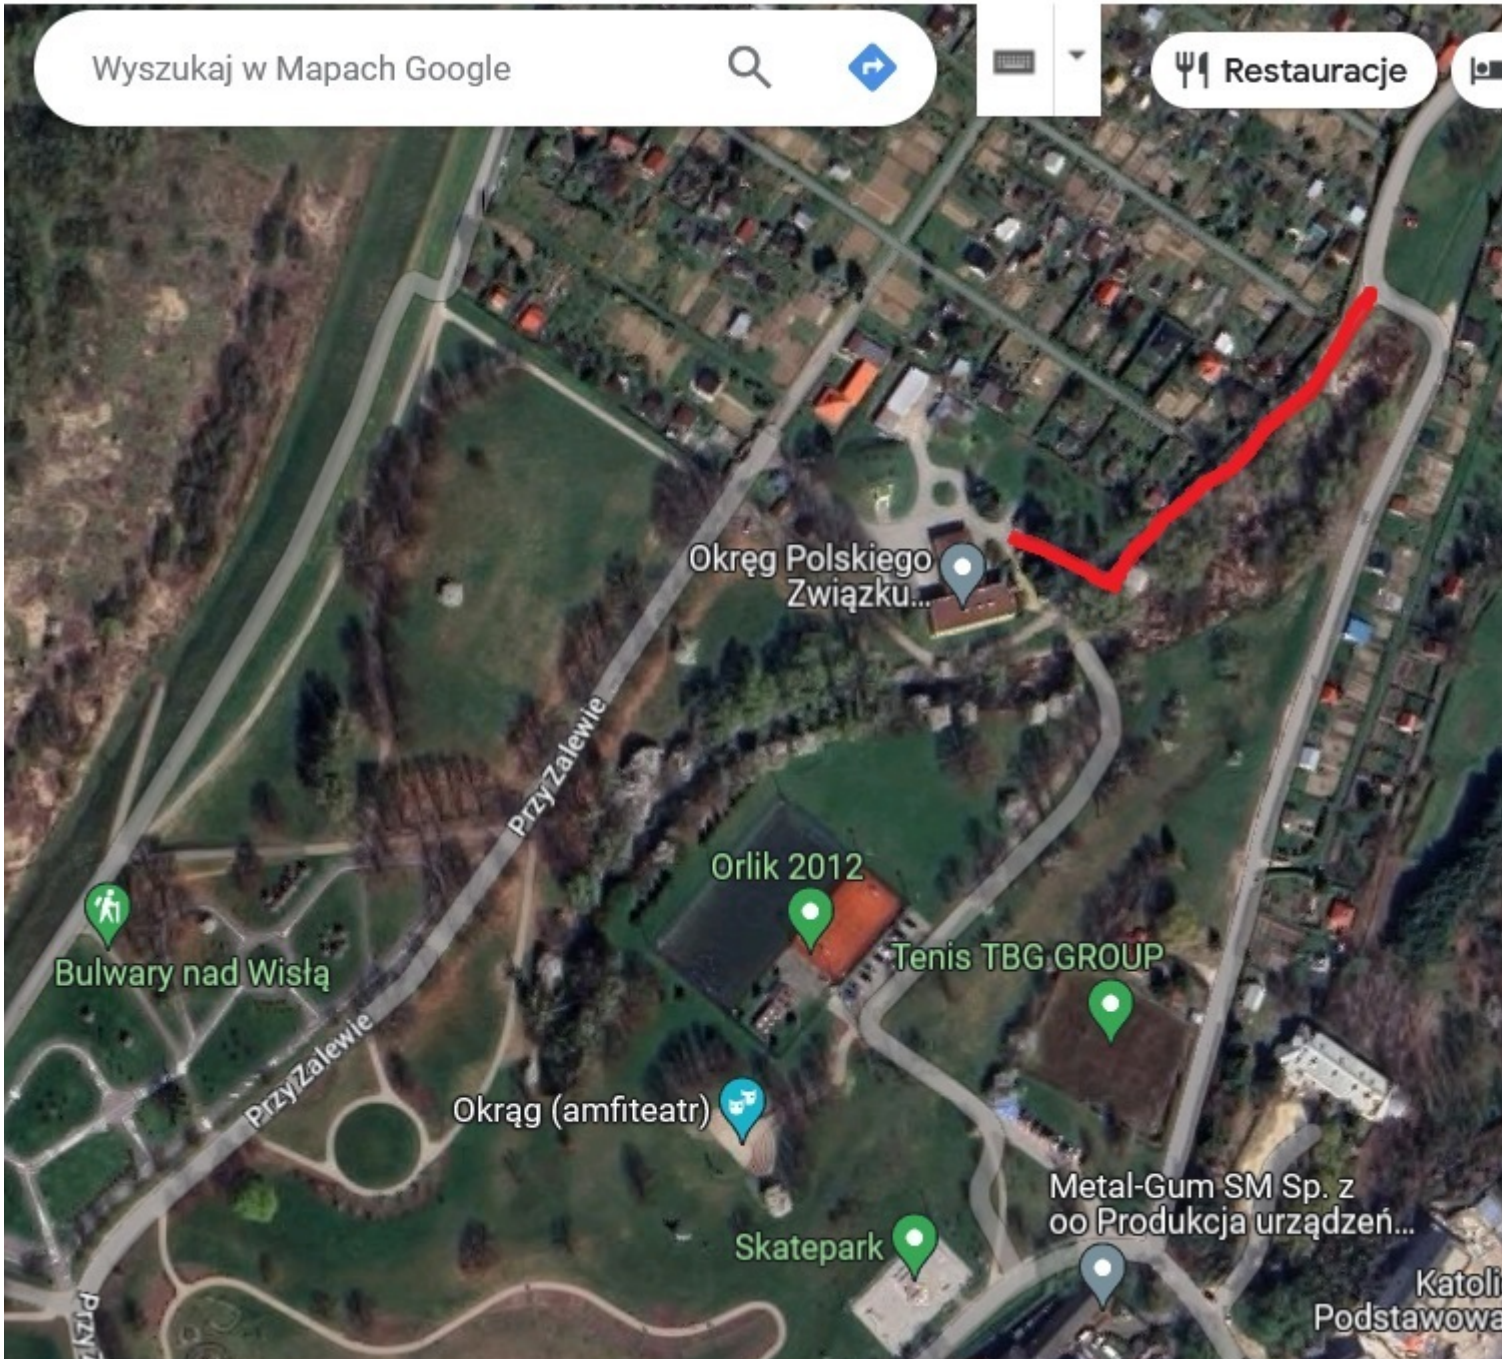

Tymczasowy dojazd do Okręgu PZW w Tarnobrzegu z ulicy Wałowej

Do Okręgu PZW w Tarnobrzegu można dojechać wyłącznie drogą od ulicy Wałowej.

Oto tymczasowy dojazd:

Mapka 1

Mapka2

Geoportal miasta Tarnobrzeg

[Pomoc](#) [Strona UM](#) [Strona główna](#)

0 1"	N: 50° 34' 32.92"	E: 21° 40' 6.31"
2000	X: 5604679.06	Y: 7547344.09

21 września 2023, 07:29