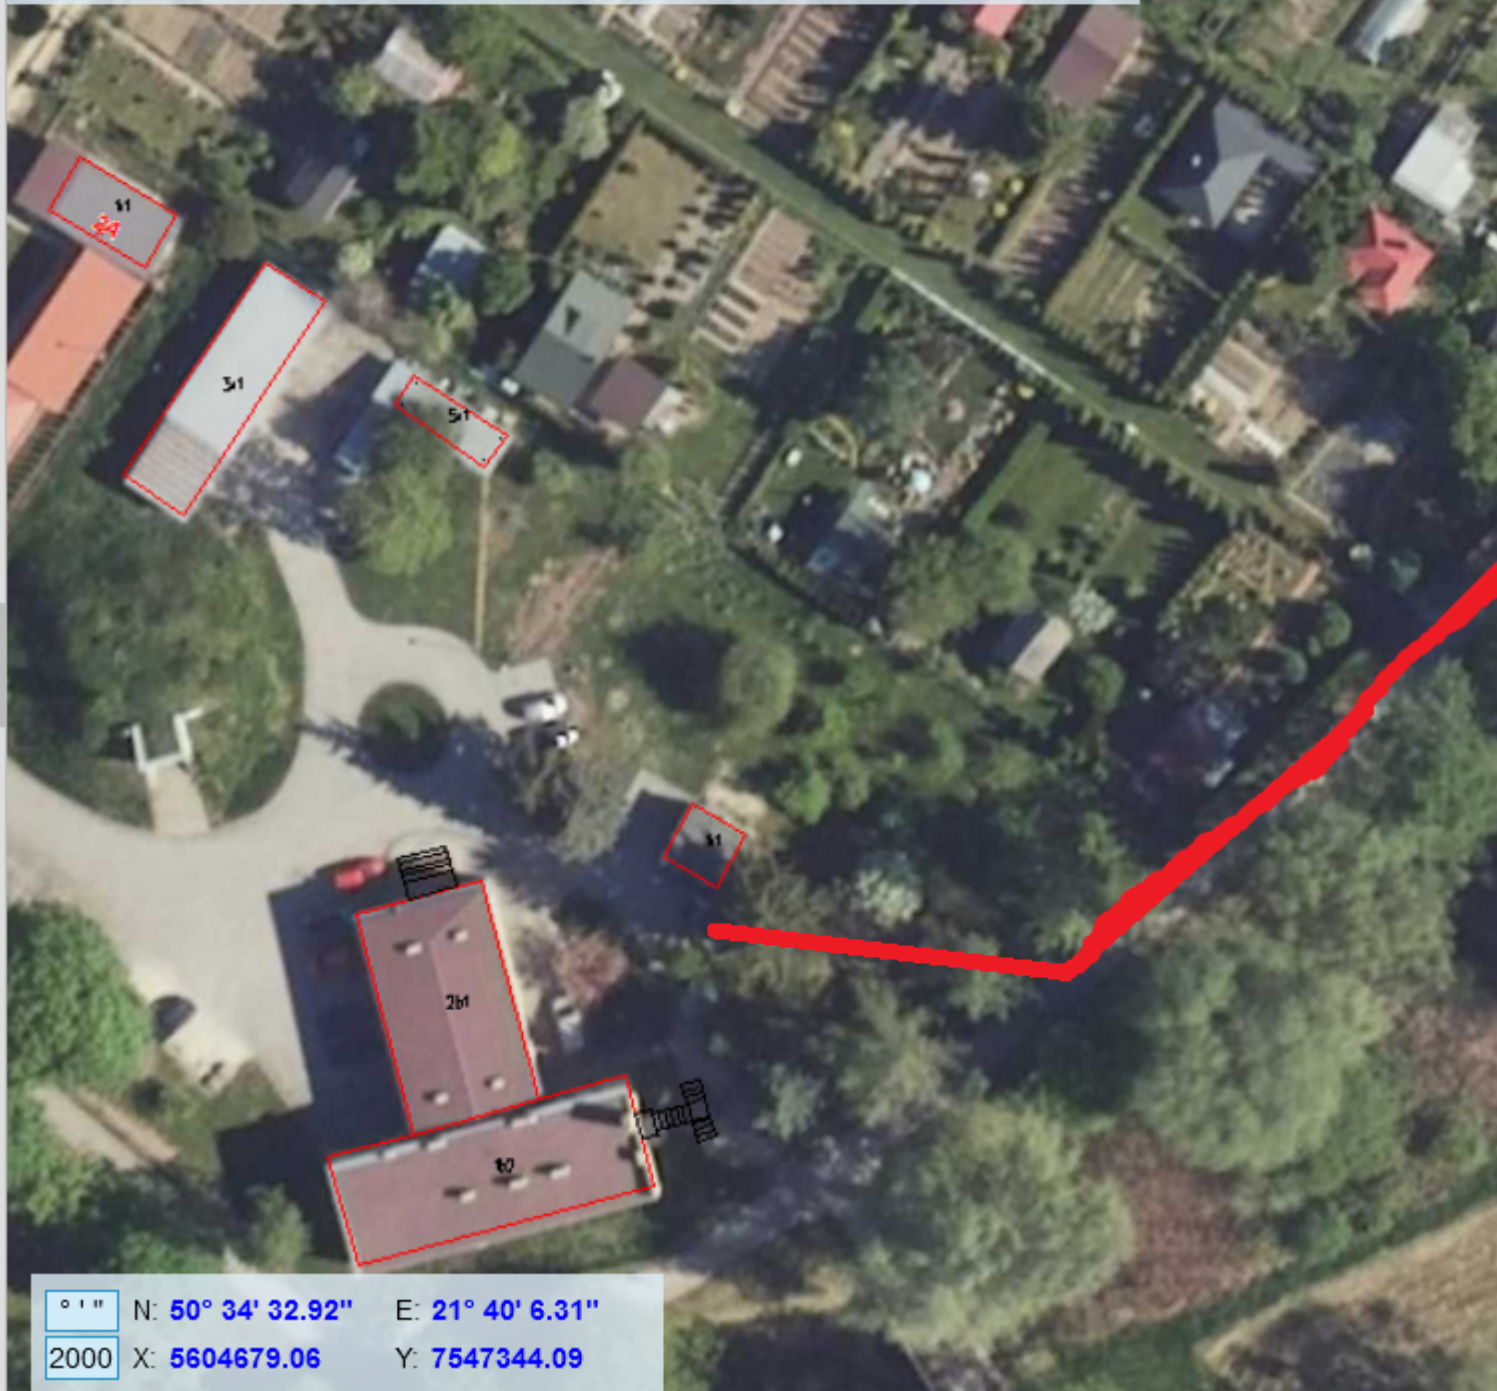

Tymczasowy dojazd do Okręgu PZW w Tarnobrzegu z ulicy Wałowej

Do Okręgu PZW w Tarnobrzegu można dojechać wyłącznie drogą od ulicy Wałowej.

Oto tymczasowy dojazd:

Mapka 1

Mapka2

Geoportal miasta Tarnobrzeg

[Pomoc](#) [Strona UM](#) [Strona główna](#)

0 1"	N: 50° 34' 32.92"	E: 21° 40' 6.31"
2000	X: 5604679.06	Y: 7547344.09

21 września 2023, 07:29